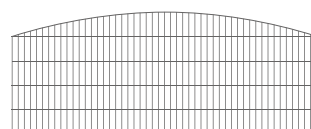

In der Drahtstärke 8/6/8 kann zwischen den folgenden „Rondo“-Varianten (runde Ornamente) und „Quadra“-Varianten (quadratische Ornamente) ausgewählt werden:

Rondo R6

Rondo R11

Rondo R12

Quadra Q6

Quadra Q11

Quadra Q12

Außerdem gibt es noch die fünf ansprechenden Modelle „Areo“, „Gala“, „Piazza“, „Arko“ und „Trio“ in der Drahtstärke 6/6/6 (siehe rechts).

Alle Design-Zäune „Dekora“ sind in den Zaunhöhen von 600, 800, 1000 und 1200 mm verzinkt und in den Standardfarben erhältlich, können aber auch in über 200 verschiedenen RAL-Farben bestellt werden.

Darüber hinaus sind für die Designvarianten „Quadra Q6“, „Quadra Q11“, „Rondo R6“ und „Rondo R11“ passende Drehtore erhältlich.

Areo

Gala

Piazza

Arko

Trio

Änderungen vorbehalten. Maßangaben sind ca.-Angaben.