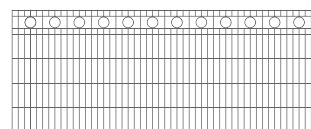

In der Drahtstärke 8/6/8 kann zwischen den folgenden „Rondo“-Varianten (runde Ornamente) und „Quadra“-Varianten (quadratische Ornamente) ausgewählt werden:

Rondo R6

Rondo R11

Rondo R12

Quadra Q6

Quadra Q11

Quadra Q12

Außerdem gibt es noch die fünf ansprechenden Modelle „Areo“, „Gala“, „Piazza“, „Arko“ und „Trio“ in der Drahtstärke 6/6/6 (siehe rechts).

Alle Design-Zäune „Dekora“ sind in den Zaunhöhen von 600, 800, 1000 und 1200 mm verzinkt und in den Standardfarben erhältlich, können aber auch in über 200 verschiedenen RAL-Farben bestellt werden.

Darüber hinaus sind für die Designvarianten „Quadra Q6“, „Quadra Q11“, „Rondo R6“ und „Rondo R11“ passende Drehtore erhältlich.

Areo

Gala

Piazza

Arko

Trio

Änderungen vorbehalten. Maßangaben sind ca.-Angaben.