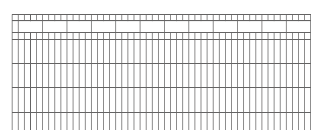

In der Drahtstärke 8/6/8 kann zwischen den folgenden „Rondo“-Varianten (runde Ornamente) und „Quadra“-Varianten (quadratische Ornamente) ausgewählt werden:

Rondo R6

Rondo R11

Rondo R12

Quadra Q6

Quadra Q11

Quadra Q12

Außerdem gibt es noch die fünf ansprechenden Modelle „Areo“, „Gala“, „Piazza“, „Arko“ und „Trio“ in der Drahtstärke 6/6/6 (siehe rechts).

Alle Design-Zäune „Dekora“ sind in den Zaunhöhen von 600, 800, 1000 und 1200 mm verzinkt und in den Standardfarben erhältlich, können aber auch in über 200 verschiedenen RAL-Farben bestellt werden.

Darüber hinaus sind für die Designvarianten „Quadra Q6“, „Quadra Q11“, „Rondo R6“ und „Rondo R11“ passende Drehtore erhältlich.

Areo

Gala

Piazza

Arko

Trio

Änderungen vorbehalten. Maßangaben sind ca.-Angaben.