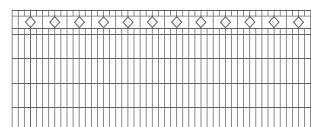

In der Drahtstärke 8/6/8 kann zwischen den folgenden „Rondo“-Varianten (runde Ornamente) und „Quadra“-Varianten (quadratische Ornamente) ausgewählt werden:

Rondo R6

Rondo R11

Rondo R12

Quadra Q6

Quadra Q11

Quadra Q12

Außerdem gibt es noch die fünf ansprechenden Modelle „Areo“, „Gala“, „Piazza“, „Arko“ und „Trio“ in der Drahtstärke 6/6/6 (siehe rechts).

Alle Design-Zäune „Dekora“ sind in den Zaunhöhen von 600, 800, 1000 und 1200 mm verzinkt und in den Standardfarben erhältlich, können aber auch in über 200 verschiedenen RAL-Farben bestellt werden.

Darüber hinaus sind für die Designvarianten „Quadra Q6“, „Quadra Q11“, „Rondo R6“ und „Rondo R11“ passende Drehtore erhältlich.

Areo

Gala

Piazza

Arko

Trio

Änderungen vorbehalten. Maßangaben sind ca.-Angaben.