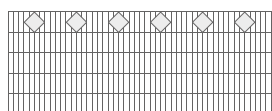

In der Drahtstärke 8/6/8 kann zwischen den folgenden „Rondo“-Varianten (runde Ornamente) und „Quadra“-Varianten (quadratische Ornamente) ausgewählt werden:

Rondo R6

Rondo R11

Rondo R12

Quadra Q6

Quadra Q11

Quadra Q12

Außerdem gibt es noch die fünf ansprechenden Modelle „Areo“, „Gala“, „Piazza“, „Arko“ und „Trio“ in der Drahtstärke 6/6/6 (siehe rechts).

Alle Design-Zäune „Dekora“ sind in den Zaunhöhen von 600, 800, 1000 und 1200 mm verzinkt und in den Standardfarben erhältlich, können aber auch in über 200 verschiedenen RAL-Farben bestellt werden.