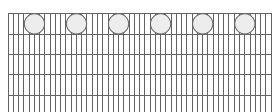

DESIGN-ZAUN „DEKORA“

MODERN UND DEKORATIV – der Design-Zaun „Dekora“

Wem ein Schmuckzaun zu verspielt ist, aber eine Doppelstabmatte zu langweilig, für den ist ein **RANKO Design-Zaun „Dekora“** genau das Richtige.

Sie mögen es rund? Oder doch lieber eckig? Der Design-Zaun „Dekora“ bietet für jeden eine ansprechende Optik.

In der Drahtstärke 8/6/8 kann zwischen den folgenden „Rondo“-Varianten (runde Ornamente) und „Quadra“-Varianten (quadratische Ornamente) ausgewählt werden:

Rondo R6