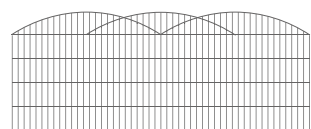

In der Drahtstärke 8/6/8 kann zwischen den folgenden „Rondo“-Varianten (runde Ornamente) und „Quadra“-Varianten (quadratische Ornamente) ausgewählt werden:

Rondo R6

Rondo R11

Rondo R12

Quadra Q6

Quadra Q11

Quadra Q12

Außerdem gibt es noch die fünf ansprechenden Modelle „Areo“, „Gala“, „Piazza“, „Arko“ und „Trio“ in der Drahtstärke 6/6/6 (siehe rechts).

Alle Design-Zäune „Dekora“ sind in den Zaunhöhen von 600, 800, 1000 und 1200 mm verzinkt und in den Standardfarben erhältlich, können aber auch in über 200 verschiedenen RAL-Farben bestellt werden.

Darüber hinaus sind für die Designvarianten „Quadra Q6“, „Quadra Q11“, „Rondo R6“ und „Rondo R11“ passende Drehtore erhältlich.

Areo

Gala

Piazza

Arko

Trio

Änderungen vorbehalten. Maßangaben sind ca.-Angaben.