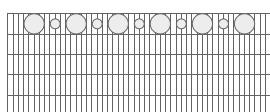

## MODERN UND DEKORATIV – der Design-Zaun „Dekora“

Wem ein Schmuckzaun zu verspielt ist, aber eine Doppelstabmatte zu langweilig, für den ist ein **RANKO Design-Zaun „Dekora“** genau das Richtige.

Sie mögen es rund? Oder doch lieber eckig? Der Design-Zaun „Dekora“ bietet für jeden eine ansprechende Optik.

In der Drahtstärke 8/6/8 kann zwischen den folgenden „Rondo“-Varianten (runde Ornamente) und „Quadra“-Varianten (quadratische Ornamente) ausgewählt werden:

Rondo R6

Rondo R11

Rondo R12

Quadra Q6

Quadra Q11

Quadra Q12

Außerdem gibt es noch die fünf ansprechenden Modelle „Areo“, „Gala“, „Piazza“, „Arko“ und „Trio“ in der Drahtstärke 6/6/6 (siehe rechts).

Alle Design-Zäune „Dekora“ sind in den Zaunhöhen von 600, 800, 1000 und 1200 mm verzinkt und in den Standardfarben erhältlich, können aber auch in über 200 verschiedenen RAL-Farben bestellt werden.