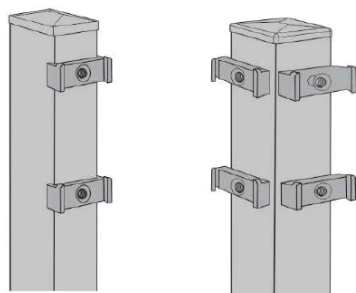

1. April 2021 / TD 160

RANKO Multipfahl für Klemmplatte oder Flacheisen

mit Kunststoffkappe und -auflageböcken,
U-Scheiben, Schrauben mit Innensechskant und Schlüssel
Verpackungseinheit: 25 Stück (60/40)
10 Stück (60/60)

Art. Nr.	Pfahl- länge ca. mm	Zaun- höhe	Auflage böcke	Feuer- verzinkt	Anthrazitgr. Moosgrün	Stein- grau	Eisenglimmer Dunkelgrau	andere Farben
----------	---------------------------	---------------	------------------	--------------------	--------------------------	----------------	----------------------------	------------------