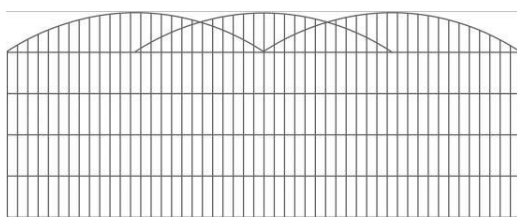

**RANKO Design-Zaun
 Dekora 6/6/6**

Maschenweite: ca. 50 x 200 mm
 Mattenbreite: ca. 2.500 mm
 Matten ohne Überstände
 Verpackungseinheit: 25 Stück
 Teilweise Lagerware

Art.Nr.	Zaunhöhe (höchster Punkt) ca. mm	feuerverzinkt €	fvz. / besch moosgrün €	fvz. / besch. anthrazit €
67 x y 2506	600	143,30	160,70	160,70
67 x y 2508	800	169,50	192,70	192,70
67 x y 2510	1.000	189,10	218,20	218,20
67 x y 2512	1.200	214,10	249,00	249,00

x = Farb-Kurzbezeichnung: 1 = feuerverzinkt 2 = moosgrün RAL6005 5 = anthrazit RAL7016
y = Design-Bezeichnung: 2 = Arko 3 = Areo 4 = Trio 5 = Gala 6 = Piazza

Design Arko

Design Areo

Design Trio

Design Gala

Design Piazza

Mengen außerhalb 25er Palette – Zuschlag für Holzpalette € 13,50 netto

Preise per Matte, ohne Pfähle

Typ Arko und Trio nicht in Höhe 600 mm erhältlich!

Farbtöne ähnlich der RAL / DB Farbpalette.