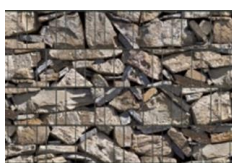

**RANKO Sichtschutz
"Textil"**

für den Einbau in Doppelstabmatten

beidseitig bedrucktes Polyester-Gewebe (Ausnahme: mittelgrau Florenz)
Lichteinheit 7 nach Wollskala, Höhe: 190 mm, Gewicht: ca. 300 gr / m²**Mengenrabatt: 10 % bei Abnahme von Paletten à 80 Rollen****Sichtschutz-Streifen auf Rolle à 26 m** (bitte Verschnitt mit einkalkulieren.)

Abb. 1

Abb. 2

Abb. 3

Abb. 4

Abb. 5

Zubehör Sichtschutz**Klemmschienen Premium für Sichtschutz „flexibel“ Pack à 15 Stück**

50601150	transparent	16,10
50601110	grün, RAL 6005	16,10
50601120	anthrazit, RAL 7016	16,10
50601130	fenstergrau, RAL 7040	16,10

Bitte bei der Montage beachten, dass das Motiv nicht bildet.

Das bedeutet, dass markante Merkmale des Motivs durch häufige Wiederholungen ungewünschte Streifen oder diagonale Muster bilden können.

Dies lässt sich durch unregelmäßiges Einflechten vermeiden.