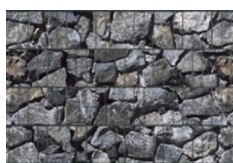

Abb. 1

Abb. 2

Abb. 3

Abb. 4

Abb. 5

Zubehör Sichtschutz**Klemmschienen Premium für Sichtschutz „flexibel“ Pack à 15 Stück**

50601150	transparent	16,10
50601110	grün, RAL 6005	16,10
50601120	anthrazit, RAL 7016	16,10
50601130	fenstergrau, RAL 7040	16,10

Bitte bei der Montage beachten, dass das Motiv nicht bildet.

Das bedeutet, dass markante Merkmale des Motivs durch häufige Wiederholungen ungewünschte Streifen oder diagonale Muster bilden können.

Dies lässt sich durch unregelmäßiges Einflechten vermeiden.