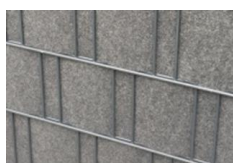

**RANKO Sichtschutz
"Textil"**

für den Einbau in Doppelstabmatten

beidseitig bedrucktes Polyester-Gewebe (Ausnahme: mittelgrau Florenz)
Lichteinheit 7 nach Wollskala, Höhe: 190 mm, Gewicht: ca. 300 gr / m²**Mengenrabatt: 10 % bei Abnahme von Paletten à 80 Rollen****Sichtschutz-Streifen auf Rolle à 26 m** (bitte Verschnitt mit einkalkulieren.)

Befestigung mit Klemmschienen möglich. Diese bitte bei Bedarf separat dazu bestellen.

Art.Nr.			€
50800010	Motiv mittelgrau Florenz	Abb. 1	65,90
50800020	Motiv Bruchstein groß	Abb. 2	139,40
50800030	Motiv Provence	Abb. 3	139,40
50800040	Motiv Kirschlorbeer	Abb. 4	139,40
50800050	Motiv Lebensbaum gelb	Abb. 5	139,40

Bitte bei der Montage beachten, dass das Motiv nicht bildet.

Das bedeutet, dass markante Merkmale des Motivs durch häufige Wiederholungen ungewünschte Streifen oder diagonale Muster bilden können.

Dies lässt sich durch unregelmäßiges Einflechten vermeiden.