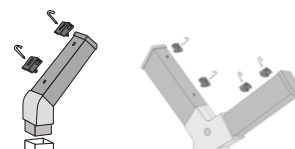

#### Aufpreis für Verlängerung, gerade für Stacheldraht

mit Bohrungen und Stacheldrahthalter (lose beigelegt)

Art.Nr.	Verlängerung ca. in mm	für Profیلrohr- pfahl	Anzahl Stacheldraht- halter	fvz. €	fvz. + besch. €
9072 * 010	200	60/40	1	Preise tagesaktuell auf Anfrage	
9072 * 020	350		2		
9072 * 030	500		3		
9072 * 040	200	60/60	2		
9072 * 050	350		4		
9072 * 060	500		6		

#### Aufpreis für Abwinkelung für Stacheldraht

ca. 45°, geschweißt, mit Bohrungen und Stacheldrahthalter (lose beigelegt)

Art.Nr.	Verlängerung ca. in mm	Anzahl Stacheldraht- halter	fvz. €	fvz. + besch. €
9072 * 070	200	1	Preise tagesaktuell auf Anfrage	
9072 * 080	350	2		
9072 * 090	500	3		

#### Abwinkelung aufsetzbar, für Stacheldraht

ca. 45°, bestehend aus Alu-Aufsatzstück und 1 bzw. 2 Rechteckrohrstücke 60/40 mm, mit Bohrungen, Stacheldrahthalter (lose beigelegt) und Kappe

Art.Nr.	Verlängerung ca. in mm	Aus- führung	Anzahl Stacheldraht- halter	fvz. €	fvz. + besch. €
9072 * 120	200	einseitig	1	15,50	21,30
9072 * 130	350		2	17,60	23,40
9072 * 140	500		3	19,70	25,40
9072 * 150	2 x 200	beidseitig	2 x 1	22,90	28,80
9072 * 160	2 x 350		2 x 2	27,00	33,60
9072 * 170	2 x 500		2 x 3	31,30	38,30