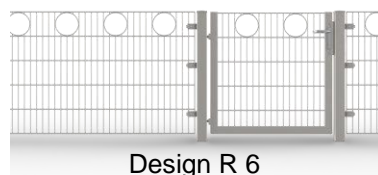

**Design Q 11**

feuerverzinkt, pulverbeschichtet in RAL7016 anthrazit

67582102	1000	x 800	<b>909,00</b>
67582103	1000	x 1000	<b>965,00</b>

**Design R 6 preisgleich Q 6**

**Design R 11 preisgleich Q 11**

**R 6 und R 11: keine Lagerware.**