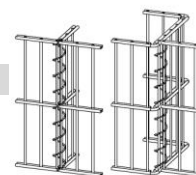

90109860	5,15
----------	------

Sitzbank-Abdeckung (ohne Gabione) für Gabione 26 aus Terrassendielen unbehandelt, Abmessung ca. 105/30 cm für den privaten Bereich (verdeckt geschraubt)

84810026	168,00
----------	--------

**RANKO Spirale zur Verbindung von DSM / Gabionen / Säulen
 Zink-Alu ca. 4 mm, Steigung ca. 45 mm**

85190410	1.000 mm	3,80
85190420	2.000 mm	5,80

Distanzhalter, Zink-Alu ca. 4,5 mm ca. 172 mm lang, für RANKO Gabione Typ 6/5/6, mit einer Tiefe von ca. 165 mm und Maschenweite ca. 25/200 mm