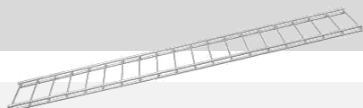

**RANKO Gabione
 Zubehör für Säule und Gabione**

Abdeckung für Gabione 26

Art.Nr.	feuerverzinkt €	fvz. + beschichtet €
84910026	30,20	
84990026		42,60

Abdeckung für Gabione 16

84910016	30,20	
84990016		42,60

Abdeckung für Gabione 16, Typ 2m

84910116	59,40	
84990116		84,00

Abdeckung für Gabione 26, Typ 2m

84910126	59,40	
84990126		84,00

Befestigung der Abdeckung mit Winkelverbindern (Empfehlung: 2 St. pro Gabione)

Art.Nr.	€
83160030	11,40

Befestigungsklammer V2A für Gabionenabdeckung, ca. 24/40/24 mm in U-Form, ca. 20 mm breit, Materialstärke ca. 1,0 mm, Soll-Knickstellen gelasert, 1 Seite vorgebogen (Empfehlung: 4 St. pro Gabione)

**RANKO Spirale zur Verbindung von DSM / Gabionen / Säulen
 Zink-Alu ca. 4 mm, Steigung ca. 45 mm**

85190410	1.000 mm	3,80
85190420	2.000 mm	5,80

Distanzhalter, Zink-Alu ca. 4,5 mm ca. 172 mm lang, für RANKO Gabione Typ 6/5/6, mit einer Tiefe von ca. 165 mm und Maschenweite ca. 25/200 mm