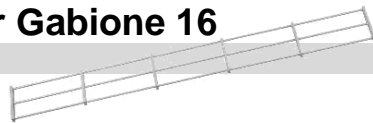

Abdeckung für Gabione 16, Typ 2m

84910116	65,30	
84990116		92,40

Abdeckung für Gabione 26, Typ 2m

84910126	65,30	
84990126		92,40

Befestigung der Abdeckung mit Winkelverbindern (Empfehlung: 2 St. pro Gabione)

Art.Nr.	€
83160030	14,20

Befestigungsklammer V2A für Gabionenabdeckung, ca. 24/40/24 mm in U-Form, ca. 20 mm breit, Materialstärke ca. 1,0 mm, Soll-Knickstellen gelasert, 1 Seite vorgebogen

90109860	5,70
----------	------