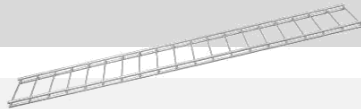

**RANKO Gabione
 Zubehör für Säule und Gabione**

Abdeckung für Gabione 26

Art.Nr.	feuerverzinkt €	fvz. + beschichtet €
84910026	33,40	
84990026		46,80

Abdeckung für Gabione 16

84910016	33,40	
84990016		46,80

Abdeckung für Gabione 16, Typ 2m

84910116	65,30	
84990116		92,40

Abdeckung für Gabione 26, Typ 2m

84910126	65,30	
84990126		92,40

Befestigung der Abdeckung mit Winkelverbindern (Empfehlung: 2 St. pro Gabione)

Art.Nr.	€
83160030	14,20

Befestigungsklammer V2A für Gabionenabdeckung, ca. 24/40/24 mm in U-Form, ca. 20 mm breit, Materialstärke ca. 1,0 mm, Soll-Knickstellen gelasert, 1 Seite vorgebogen

90109860	5,70
----------	------

85190410	1.000 mm	3,80
85190420	2.000 mm	5,80

Distanzhalter, Zink-Alu ca. 4,5 mm ca. 172 mm lang, für RANKO Gabione Typ 6/5/6, mit einer Tiefe von ca. 165 mm und Maschenweite ca. 25/200 mm

84399900	1,60
----------	------