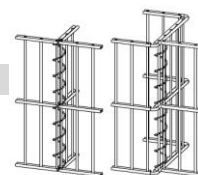

**RANKO Spirale zur Verbindung von DSM / Gabionen / Säulen
Zink-Alu ca. 4 mm, Steigung ca. 45 mm**

85190410	1.000 mm	3,80
85190420	2.000 mm	5,80

Distanzhalter, Zink-Alu ca. 4,5 mm ca. 172 mm lang, für RANKO Gabione Typ 6/5/6, mit einer Tiefe von ca. 165 mm und Maschenweite ca. 25/200 mm

84399900	1,60